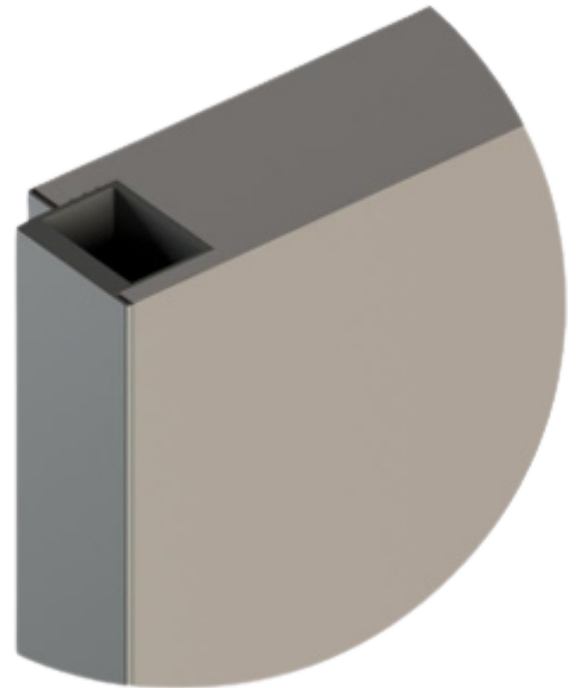

PUERTA FILOMURO

CANTO PERFIL DE ALUMINIO:

- DISPONIBLE EN TODOS LOS LAMINADOS (LIMITADO AL ANCHO DE CADA LAMINADO).
- MODELO DISPONIBLE EN RELLENO SAUERLAND