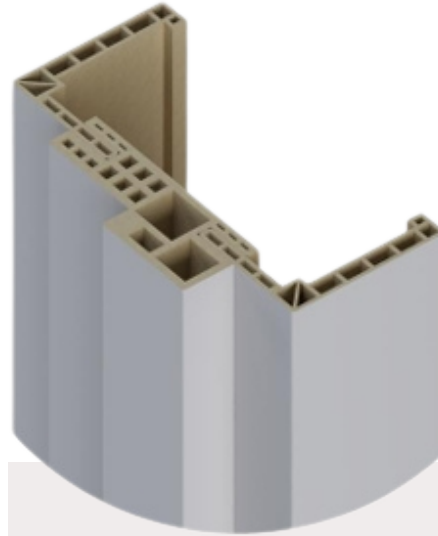

ESPECIFICACIONES

- 100% RESISTENTE AL AGUA.
- 100% RESISTENTE A LAS TERMITAS.
- 100% ECO FRIENDLY (FABRICADO CON MATERIALES RECICLADOS).
- MATERIAL IGNÍFUGO (NO SE INCENDIA, NI PROPAGA EL FUEGO).
- MATERIAL LIVIANO DE FÁCIL TRANSPORTE Y FÁCIL INSTALACIÓN (NO ES NECESARIO INVERTIR EN HERRAMIENTAS SOFISTICADAS PARA REALIZAR LA INSTALACIÓN, SE PUEDEN UTILIZAR HERRAMIENTAS TRADICIONALES DE CARPINTERÍA).
- LAMINADO DE ALTA CALIDAD IMPORTADO