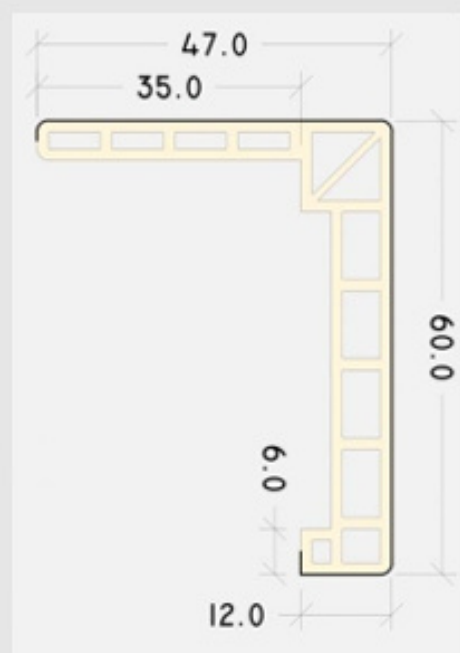

ESPECIFICACIONES

- 100% RESISTENTE AL AGUA.
- 100% RESISTENTE A LAS TERMITAS.
- 100% ECO FRIENDLY (FABRICADO CON MATERIALES RECICLADOS).
- MATERIAL IGNÍFUGO (NO SE INCENDIA, NI PROPAGA EL FUEGO).
- MATERIAL LIVIANO DE FÁCIL TRANSPORTE Y FÁCIL INSTALACIÓN (NO ES NECESARIO INVERTIR EN HERRAMIENTAS SOFISTICADAS PARA REALIZAR LA INSTALACIÓN, SE PUEDEN UTILIZAR HERRAMIENTAS TRADICIONALES DE CARPINTERÍA).
- LAMINADO DE ALTA CALIDAD IMPORTADO