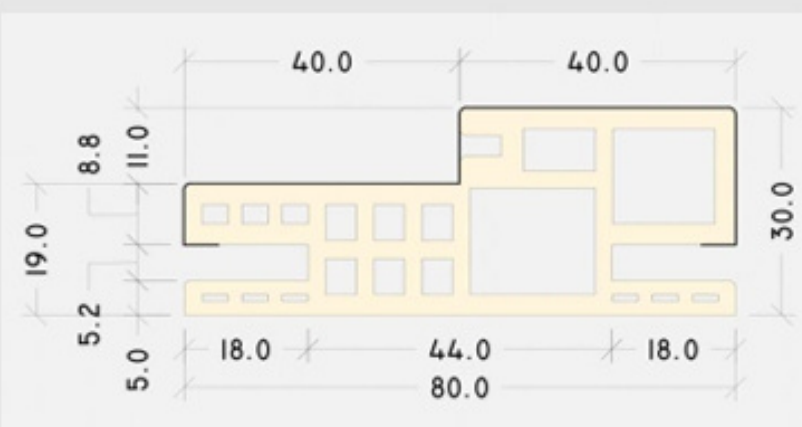

ESPECIFICACIONES

- 100% RESISTENTE AL AGUA.
- 100% RESISTENTE A LAS TERMITAS.
- 100% ECO FRIENDLY (FABRICADO CON MATERIALES RECICLADOS).
- MATERIAL IGNÍFUGO (NO SE INCENDIA, NI PROPAGA EL FUEGO).
- MATERIAL LIVIANO DE FÁCIL TRANSPORTE Y FÁCIL INSTALACIÓN (NO ES NECESARIO INVERTIR EN HERRAMIENTAS SOFISTICADAS PARA REALIZAR LA INSTALACIÓN, SE PUEDEN UTILIZAR HERRAMIENTAS TRADICIONALES DE CARPINTERÍA).
- LAMINADO DE ALTA CALIDAD IMPORTADO