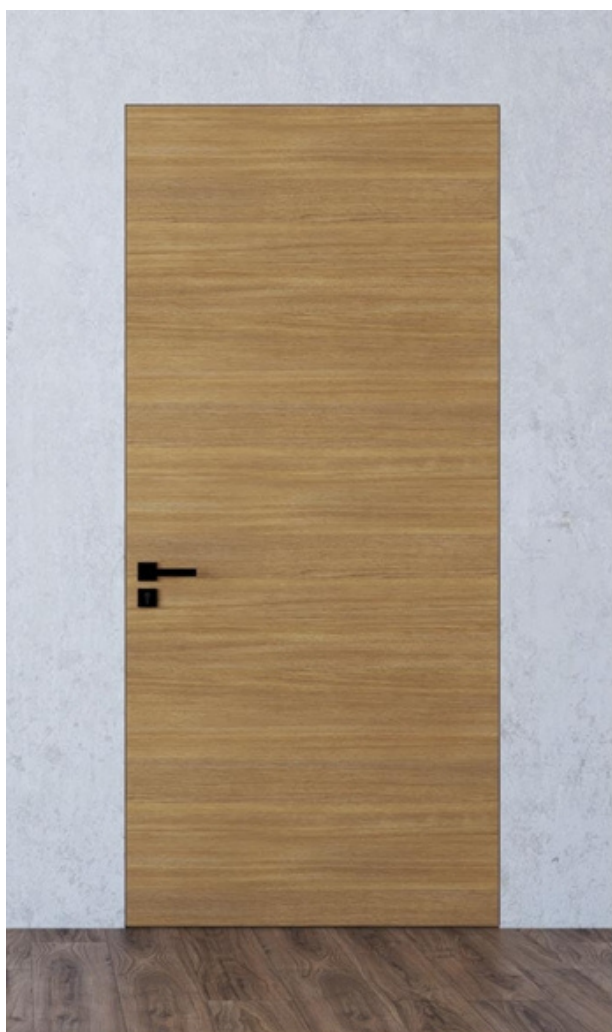

PUERTA FILOMURO

Puerta Filo Muro

CANTO PERFIL DE ALUMINIO:

- DISPONIBLE EN TODOS LOS LAMINADOS (LIMITADO AL ANCHO DE CADA LAMINADO).
- MODELO DISPONIBLE EN RELLENO SAUERLAND

PUERTA FILOMURO

CANTO DE PVC:

- DISPONIBLES EN LOS SIGUIENTES LAMINADOS (LIMITADO ANCHO DE CADA LAMINADO):
- MODELO DISPONIBLE EN RELLENO SAUERLAND.