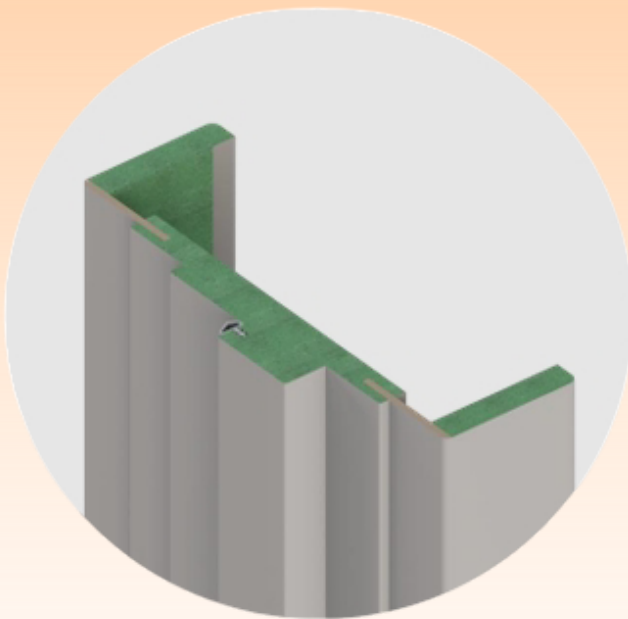

Gris
Escandinavo

MARCO MDF

- MDF HIDROFUGO
- MEDIDAS DE 8CM, 12CM
- LAMINADO DE ALTA CALIDAD IMPORTADO
- BURELTE (OPCIONAL)

MOLDURAS (JAMBA)

- MDF HIDROFUGO
- MEDIDAS DE 6CM X 6 CM, 8CM X 6CM, 10CM X 6CM
- LAMINADO DE ALTA CALIDAD IMPORTADO

EXTENSIONES (OPCIONAL)

- MDF HIDROFUGO
- LAMINADO DE ALTA CALIDAD IMPORTADO

MARCO LVL

- MADERA MICROLAMINADA LVL (MATERIAL COMPUESTOS POR CHAPAS DE MADERA ENCOLADAS EN LA DIRECCIÓN DE LA FIBRA).
- MEDIDAS DE 8CM, 12CM.
- LAMINADO DE ALTA CALIDAD IMPORTADO.
- BURLETE (OPCIONAL).

MOLDURAS LVL (JAMBA)

- MADERA MICROLAMINADA LVL (MATERIAL COMPUESTOS POR CHAPAS DE MADERA ENCOLADAS EN LA DIRECCIÓN DE LA FIBRA).
- MEDIDAS DE 6CM X 6CM, 8CM X 6CM, 10CM X 6CM.
- LAMINADO DE ALTA CALIDAD IMPORTADO.